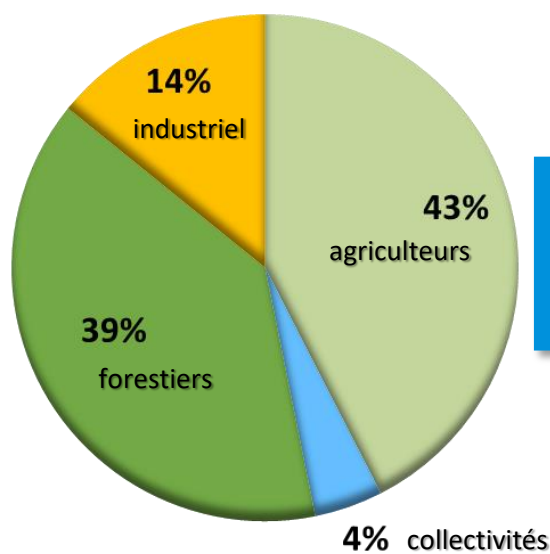

# La SCIC

### Achat du bois déchiqueté

Plus de 15 000 T  
de bois énergie et de paillage  
acheté en 2019-2020.

Dont 61 % du volume  
acheté à  
des adhérents SCIC