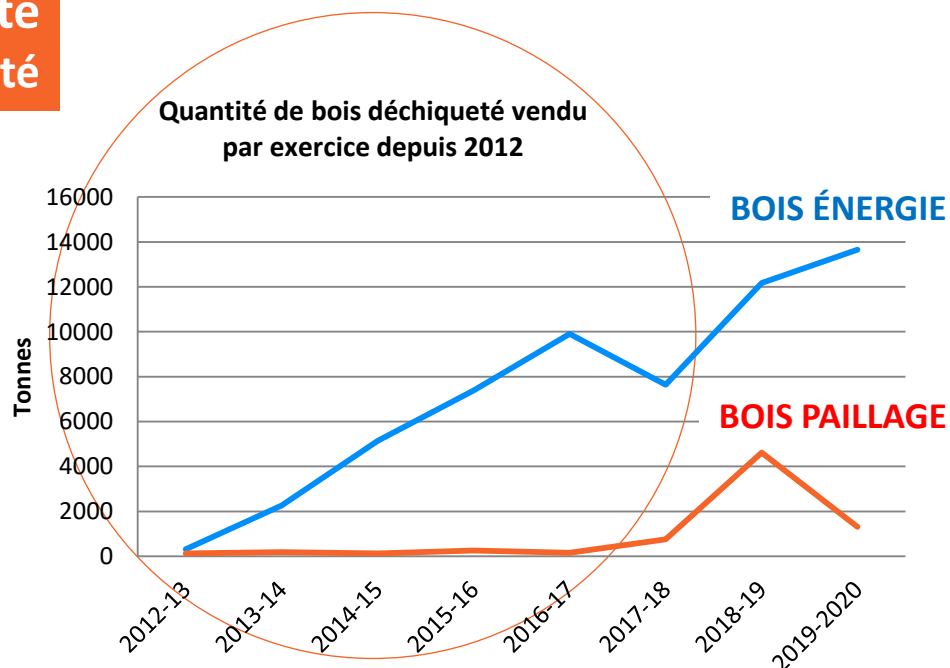

Revente du bois déchiqueté